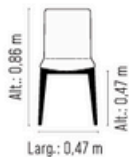

CADEIRA *Sienna*

REF.: 2207

Assento e encosto em concha multilaminado anatômico.

Espuma soft D-28 assento e encosto.

Base em madeira maciça eucalipto.

Madeira tingida, mel ou preto ebanizado.

OMEGA VIRATTO